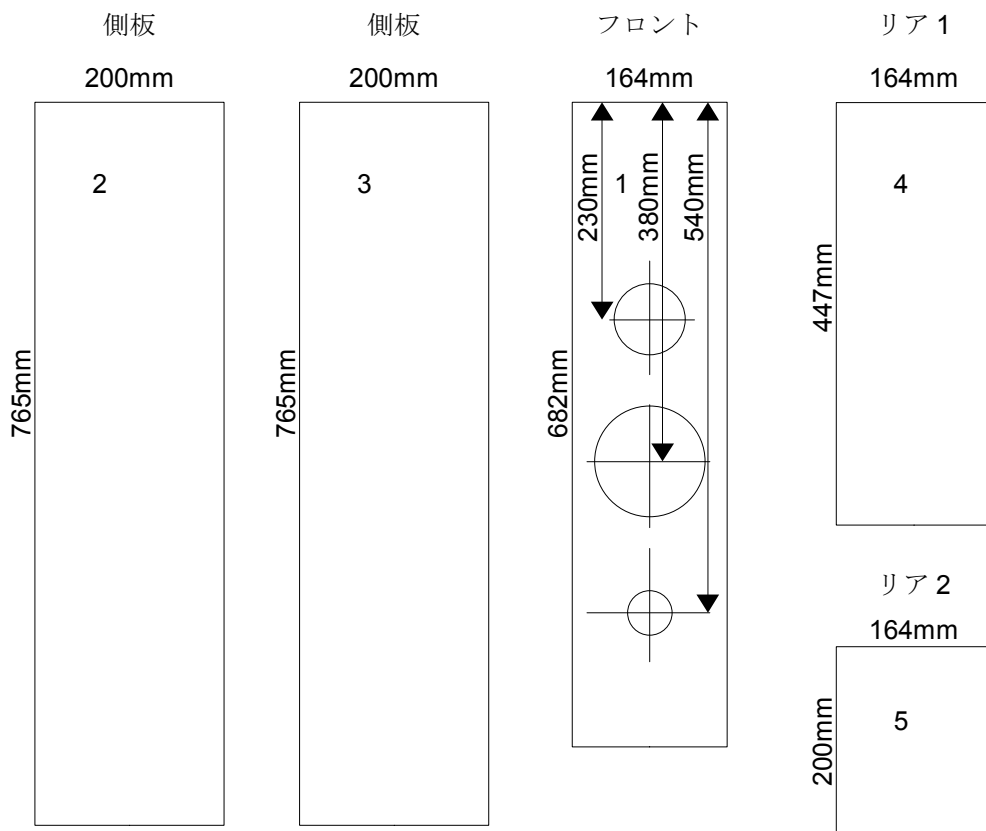

# TV スピーカ エンクロージャ板パーツ (1本分)

# TV スピーカ 板取り